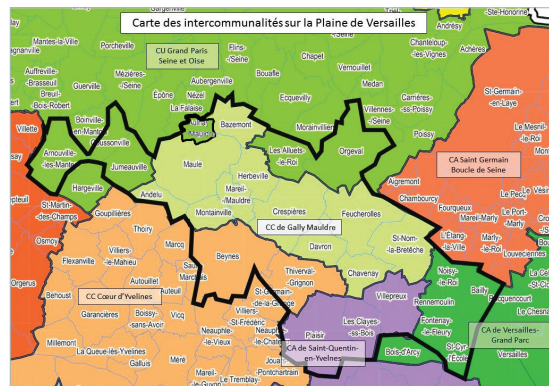

L'Association Patrimoniale de la Plaine de Versailles soutient les activités agricoles et agroalimentaires. Depuis 2004 et à l'initiative des agriculteurs, une association innovante rassemble élus, agriculteurs et société civile pour promouvoir le développement durable de ce territoire agricole historique. Vingt-sept communes ont adhéré volontairement, depuis les communes limitrophes de Versailles (Bailly, Saint-Cyr-l'Ecole) jusqu'au plateau du Mantois (Arnouville-les-Mantes).